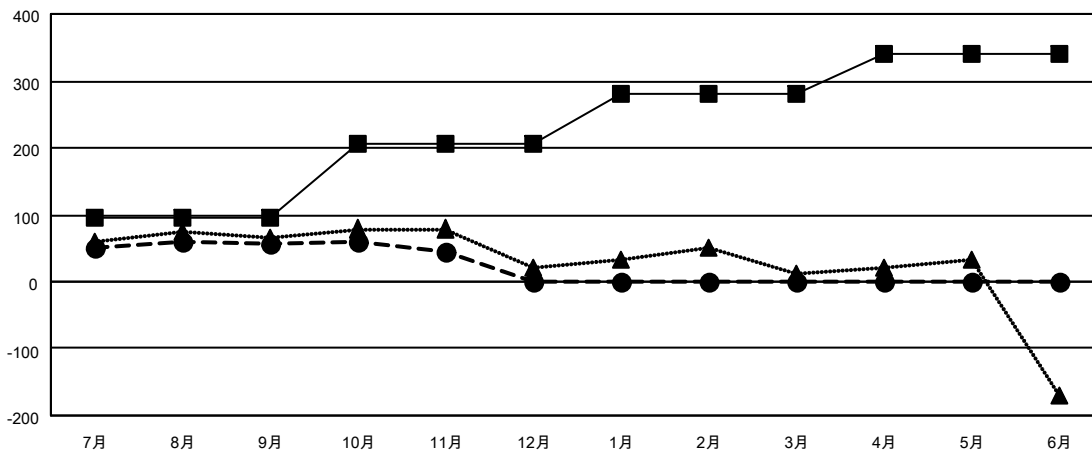

GMT MONTHLY MEMBERSHIP PROGRESS REPORT

Results as of: 11/30/2024

Multiple District 331

LOCATION: JAPAN

GMT: OPEN

GMT会則地域 5 - J

クラブ			
結果 : 2024-2025			
四半期	新クラブ目標	新クラブ	解散クラブ
7月/8月/9月	1	0	0
10月/11月/12月	0	0	0
1月/2月/3月	2	0	0
4月/5月/6月	1	0	0

名			
結果 : 2024-2025			
四半期	会員純増目標	会員増強実績	退会者 (転籍を含む) 実際
7月/8月/9月	95	171	102
10月/11月/12月	110	60	68
1月/2月/3月	75	0	0
4月/5月/6月	60	0	0

新クラブ目標及び実績累計

- - 今年度 新クラブ目標
- - 今年度 新クラブ実績
- ▲ - 前年度 新クラブ実績

会員目標及び実績累計

- - 会員純増目標
- - 会員増強実績
- ▲ - 昨年度会員数 実際