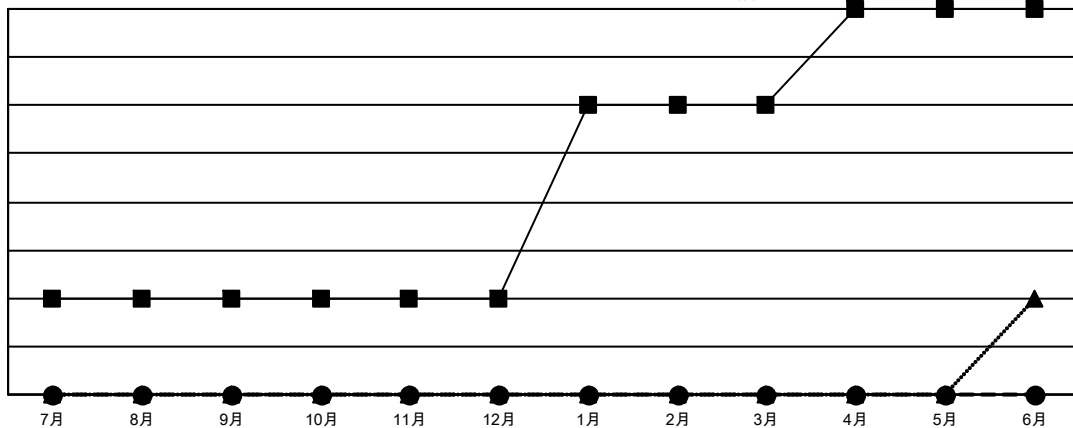

GMT MONTHLY MEMBERSHIP PROGRESS REPORT

Results as of: 11/30/2024

Multiple District 331

LOCATION: JAPAN

GMT: OPEN

GMT会則地域 5 - J

クラブ			
結果 : 2024-2025			
四半期	新クラブ目標	新クラブ	解散クラブ
7月/8月/9月	1	0	0
10月/11月/12月	0	0	0
1月/2月/3月	2	0	0
4月/5月/6月	1	0	0

名			
結果 : 2024-2025			
四半期	会員純増目標	会員増強実績	退会者 (転籍を含む) 実際
7月/8月/9月	95	171	102
10月/11月/12月	110	60	68
1月/2月/3月	75	0	0
4月/5月/6月	60	0	0

新クラブ目標及び実績累計

- - 今年度 新クラブ目標
- - 今年度 新クラブ実績
- ▲ - 前年度 新クラブ実績